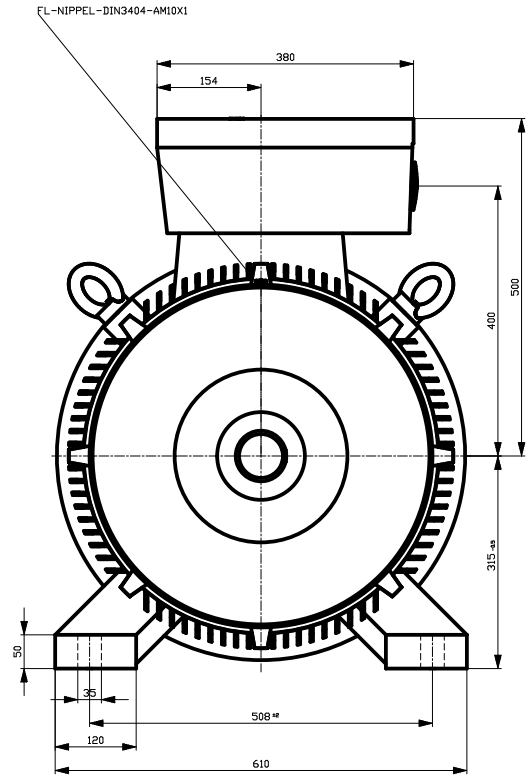

SIEMENS 2005-06-100
SIEMENS 0000 T001

Unit mm
Date 09.04.12
SIEMENS AG
I DT LD
Nuernberg
2008.06

1LG4316-2AB60

DT