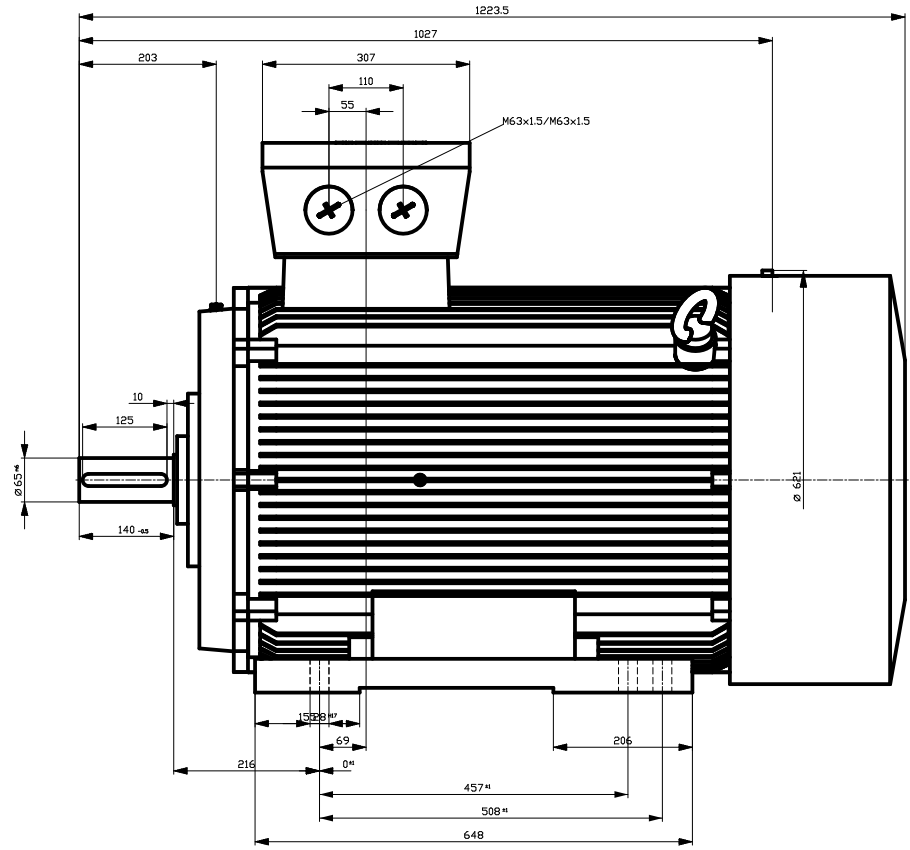

SIEMENS 2005-06-100
SIEMENS 0000 T001

Unit mm
Date 09.04.12
SIEMENS AG
I DT LD
Nuernberg
2008.06

1LG4316-2AB60

DT