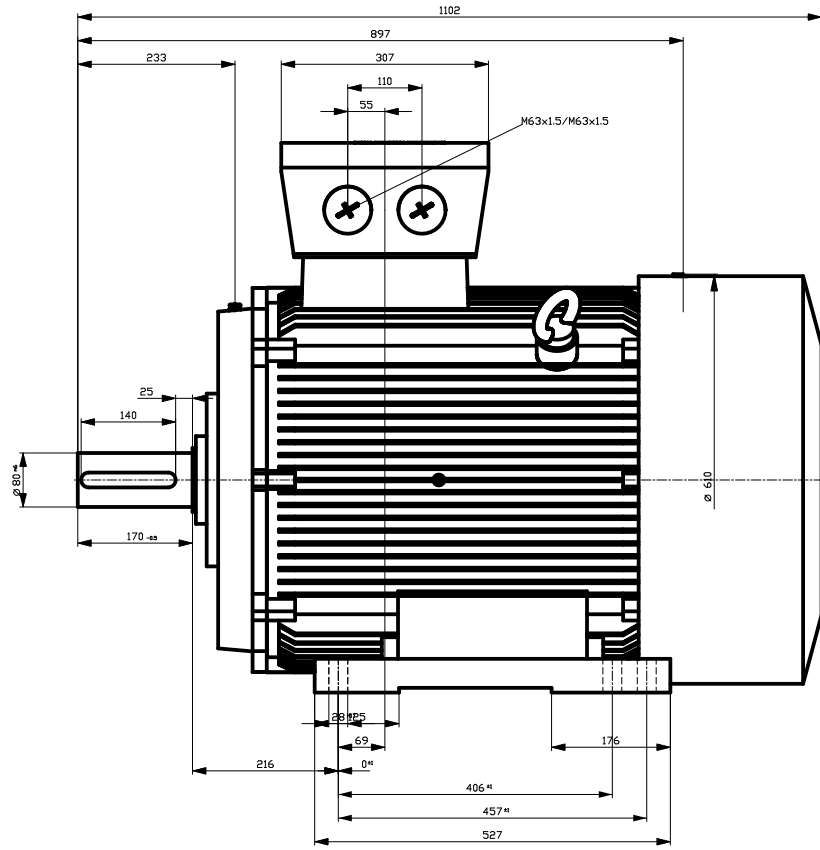

1L 4310-8AB60
0005 T001

Unit mm
Date 20.09.12
SIEMENS AG
I DT LD
Nuernberg
2008.06

1LG4310-8AB60

DT