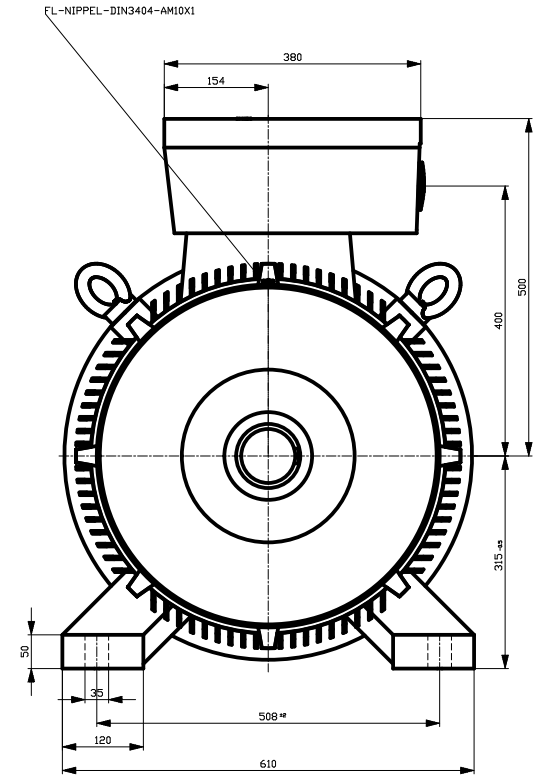

1L 4310-8AB60
0005 T001

Unit mm
Date 20.09.12
SIEMENS AG
I DT LD
Nuernberg
2008.06

1LG4310-8AB60

DT