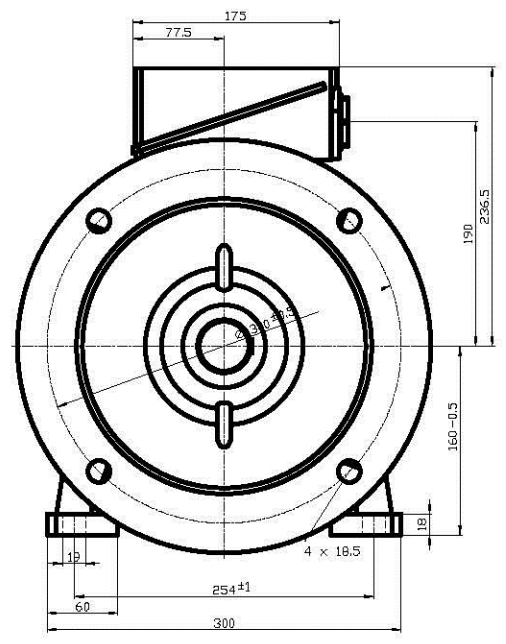

1LE1002-1DB23-4JA4-Z  
ZIM 6005 Teil 1

	-	
Unit	mm	
Date	11/28/12	
SIEMENS AG 1 DT LD Nuernberg 2008.06		1LE1002-1DB23-4JA4-Z
		www.iprivod.ru
DT		