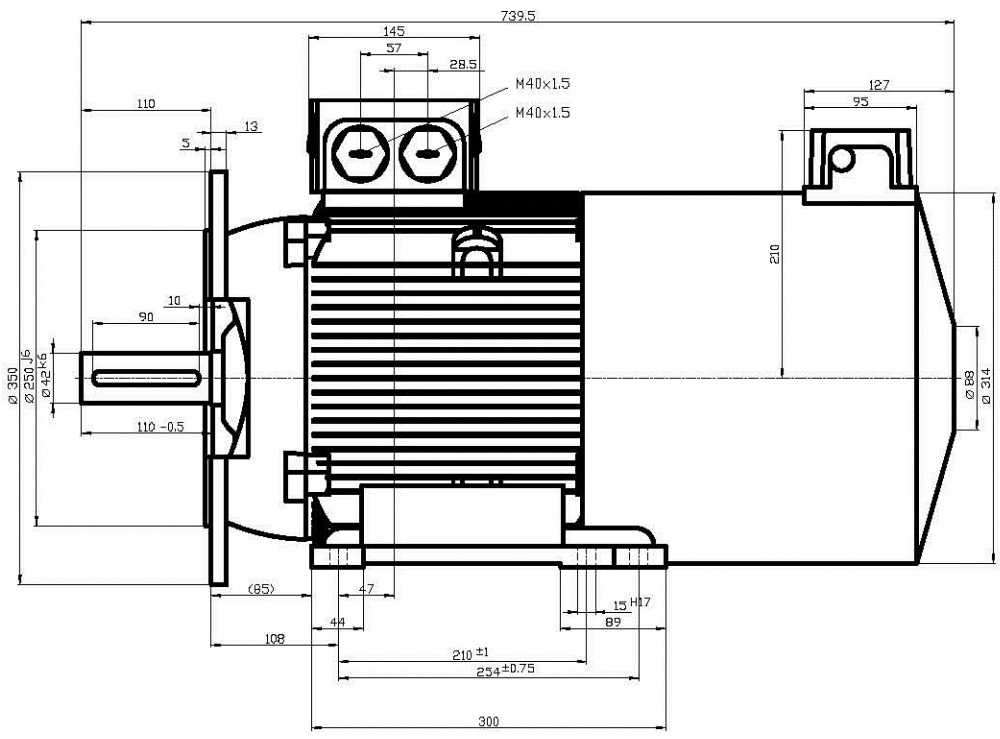

1LE1002-1DB23-4JA4-Z  
ZIM 6005 Teil 1

	-	
Unit	mm	
Date	11/28/12	
SIEMENS AG 1 DT LD Nuernberg 2008.06		1LE1002-1DB23-4JA4-Z
		www.iprivod.ru
DT		